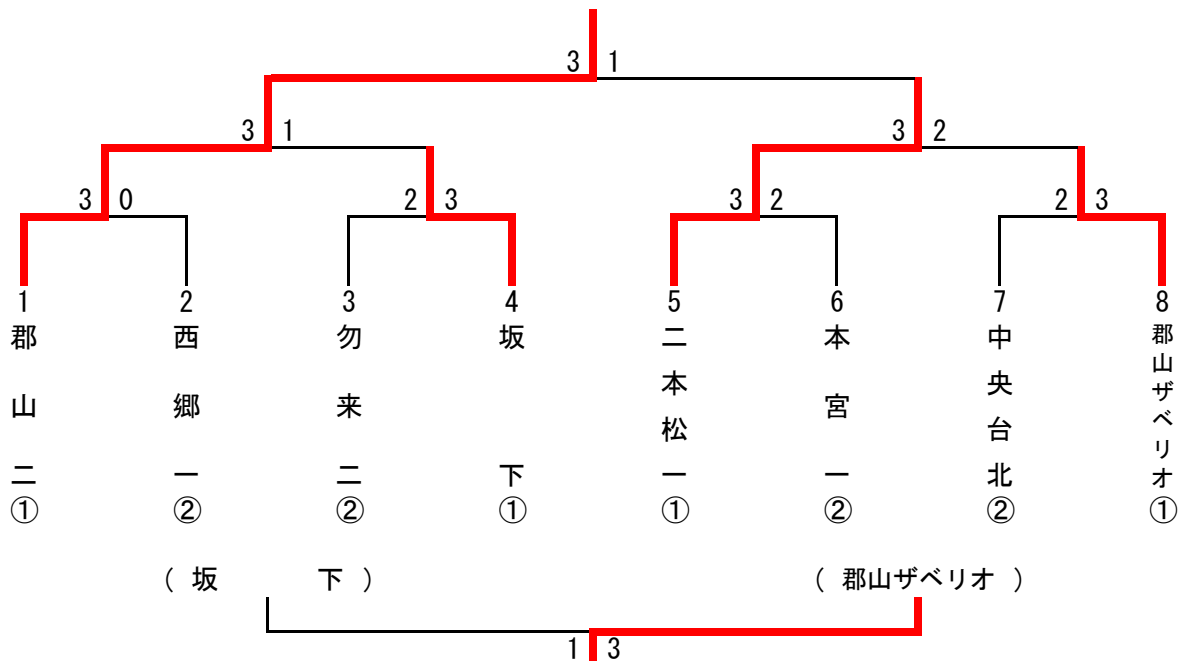

【卓球女子団体】

第1ステージ [予選リーグ]

《Aブロック》

	郡山二 (県中1位)	中央台北 (いわき2位)	塙 (県南2位)	玉野 (相双3位)	勝-敗	試合 得点	順位
郡山二 (県中1位)	○ 3-0	○ 3-0	○ 3-0	3-0	6	①	
中央台北 (いわき2位)	× 0-3	○ 3-2	○ 3-0	2-1	5	②	
塙 (県南2位)	× 0-3	× 2-3	○ 3-0	1-2	4	3	
玉野 (相双3位)	× 0-3	× 0-3	× 0-3	0-3	3	4	

	13 (14) コート	(14) 15コート
1	郡山二 ~ 玉野	1 中央台北 ~ 塙
2	郡山二 ~ 塙	2 中央台北 ~ 玉野
3	郡山二 ~ 中央台北	3 塙 ~ 玉野

《Bブロック》

	勿来二 (いわき1位)	向陽 (相双1位)	郡山ザペリオ (県中2位)	飯野 (県北3位)	勝-敗	試合 得点	順位
勿来二 (いわき1位)	○ 3-2	× 0-3	○ 3-0	2-1	5	②	
向陽 (相双1位)	× 2-3	○ 1-3	○ 3-2	1-2	4	3	
郡山ザペリオ (県中2位)	○ 3-0	○ 3-1	○ 3-0	3-0	6	①	
飯野 (県北3位)	× 0-3	× 2-3	× 0-3	0-3	3	4	

	16 (17) コート	(17) 18コート
1	勿来二 ~ 飯野	1 向陽 ~ 郡山ザペリオ
2	勿来二 ~ 郡山ザペリオ	2 向陽 ~ 飯野
3	勿来二 ~ 向陽	3 郡山ザペリオ ~ 飯野

《Cブロック》

	本宮一 (県北1位)	坂下 (会津1位)	中村一 (相双2位)	内郷一 (いわき3位)	勝-敗	試合 得点	順位
本宮一 (県北1位)	○ 3-0	× 0-3	○ 3-0	○ 3-2	2-1	5	②
坂下 (会津1位)	○ 3-0	○ 3-2	○ 3-0	3-0	6	①	
中村一 (相双2位)	× 0-3	× 2-3	○ 3-1	1-2	4	3	
内郷一 (いわき3位)	× 2-3	× 0-3	× 1-3	0-3	3	4	

	19 (20) コート	(20) 21コート
1	本宮一 ~ 内郷一	1 坂下 ~ 中村一
2	本宮一 ~ 中村一	2 坂下 ~ 内郷一
3	本宮一 ~ 坂下	3 中村一 ~ 内郷一

《Dブロック》

	西郷一 (県南1位)	二本松一 (県北2位)	若松五 (会津2位)	原町一 (相双3位)	勝-敗	試合 得点	順位
西郷一 (県南1位)	○ 3-2	× 2-3	○ 3-0	○ 3-0	2-1	5	②
二本松一 (県北2位)	○ 3-2	○ 3-1	○ 3-0	3-0	6	①	
若松五 (会津2位)	× 0-3	× 1-3	○ 3-1	1-2	4	3	
原町一 (相双3位)	× 0-3	× 0-3	× 1-3	0-3	3	4	

	22 (23) コート	(23) 24コート
1	西郷一 ~ 原町一	1 二本松一 ~ 若松五
2	西郷一 ~ 若松五	2 二本松一 ~ 原町一
3	西郷一 ~ 二本松一	3 若松五 ~ 原町一

第2ステージ [決勝トーナメント]