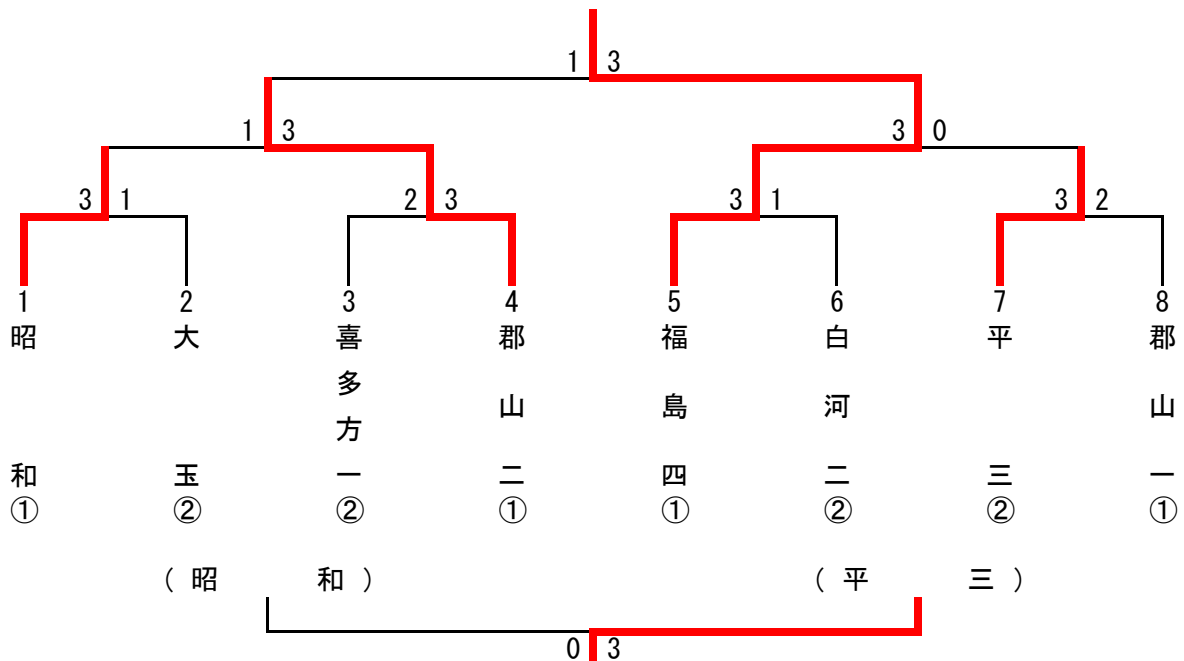

【卓球男子団体】

第1ステージ [予選リーグ]

《Aブロック》

	磐崎 (いわき1位)	白河二 (県南2位)	昭和 (会津2位)	玉野 (相双3位)	勝-敗	試合 得点	順位
磐崎 (いわき1位)		O 3-2	x 1-3	O 3-1	2-1	5	3
白河二 (県南2位)	x 2-3		O 3-2	O 3-0	2-1	5	②
昭和 (会津2位)	O 3-1	x 2-3		O 3-0	2-1	5	①
玉野 (相双3位)	x 1-3	x 0-3	x 0-3		0-3	3	4

	1 (2) コート	(2) 3コート
1	磐崎 ~ 玉野	1 白河二 ~ 昭和
2	磐崎 ~ 昭和	2 白河二 ~ 玉野
3	磐崎 ~ 白河二	3 昭和 ~ 玉野

《Bブロック》

	向陽 (相双1位)	鮫川 (県南1位)	郡山一 (県中2位)	大玉 (県北3位)	勝-敗	試合 得点	順位
向陽 (相双1位)		x 0-3	x 0-3	x 0-3	0-3	3	4
鮫川 (県南1位)	O 3-0		x 0-3	x 0-3	1-2	4	3
郡山一 (県中2位)	O 3-0	O 3-0		O 3-1	3-0	6	①
大玉 (県北3位)	O 3-0	O 3-0	x 1-3		2-1	5	②

	4 (5) コート	(5) 6コート
1	向陽 ~ 大玉	1 鮫川 ~ 郡山一
2	向陽 ~ 郡山一	2 鮫川 ~ 大玉
3	向陽 ~ 鮫川	3 郡山一 ~ 大玉

《Cブロック》

	喜多方 (会津1位)	福島四 (県北1位)	中村一 (相双2位)	泉 (いわき3位)	勝-敗	試合 得点	順位
喜多方 (会津1位)		x 1-3	O 3-0	O 3-2	2-1	5	②
福島四 (県北1位)	O 3-1		O 3-1	O 3-0	3-0	6	①
中村一 (相双2位)	x 0-3	x 1-3		x 0-3	0-3	3	4
泉 (いわき3位)	x 2-3	x 0-3	O 3-0		1-2	4	3

	7 (8) コート	(8) 9コート
1	喜多方 ~ 泉	1 福島四 ~ 中村一
2	喜多方 ~ 中村一	2 福島四 ~ 泉
3	喜多方 ~ 福島四	3 中村一 ~ 泉

《Dブロック》

	郡山二 (県中1位)	平三 (いわき2位)	県北 (県北2位)	尚英 (相双3位)	勝-敗	試合 得点	順位
郡山二 (県中1位)		O 3-1	O 3-1	O 3-1	3-0	6	①
平三 (いわき2位)	x 1-3		O 3-1	O 3-0	2-1	5	②
県北 (県北2位)	x 1-3	x 1-3		O 3-0	1-2	4	3
尚英 (相双3位)	x 1-3	x 0-3	x 0-3		0-3	3	4

	10 (11) コート	(11) 12コート
1	郡山二 ~ 尚英	1 平三 ~ 県北
2	郡山二 ~ 県北	2 平三 ~ 尚英
3	郡山二 ~ 平三	3 県北 ~ 尚英

第2ステージ [決勝トーナメント]